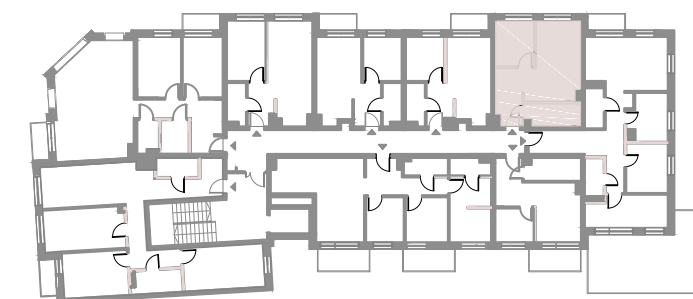

ściana z możliwością rozbiórki
ściana bez możliwości rozbiórki

6

Przedstawiona oferta ma charakter informacyjny i nie stanowi oferty handlowej w rozumieniu art. 66 § 1 Kodeksu Cywilnego.
Przedstawione w treści oferty rysunki, wizualizacje, mapki itp. mają wyłącznie charakter poglądowy i ich ostateczny kształt może ulec zmianie.

Ventus Park

SWINOUJŚCIE LUXURY APARTMENTS
UL. Piłsudskiego 7, 72-600 Swinoujście

PIĘTRO 1

APARTAMENT MIESZKALNY nr 6

ul. Piłsudskiego 7/6

Salon z aneksem	15,48m ²
Sypialnia	7,79m ²
Łazienka	5,41m ²

37,35m²