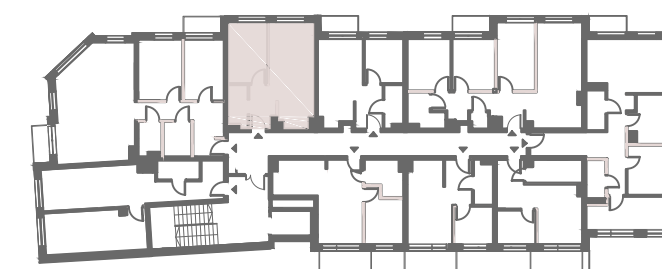

ściana z możliwością rozbiórki
ściana bez możliwości rozbiórki

32

PIĘTRO 4 (PODDASZE)

APARTAMENT MIESZKALNY nr 32

ul. Piłsudskiego 7/32

Salon z aneksem	19,08m ²
Sypialnia	10,23m ²
Łazienka	3,34m ²

37,26m²

Przedstawiona oferta ma charakter informacyjny i nie stanowi oferty handlowej w rozumieniu art. 66 § 1 Kodeksu Cywilnego.
Przedstawione w treści oferty rysunki, wizualizacje, mapki itp. mają wyłącznie charakter poglądowy i ich ostateczny kształt może ulec zmianie.