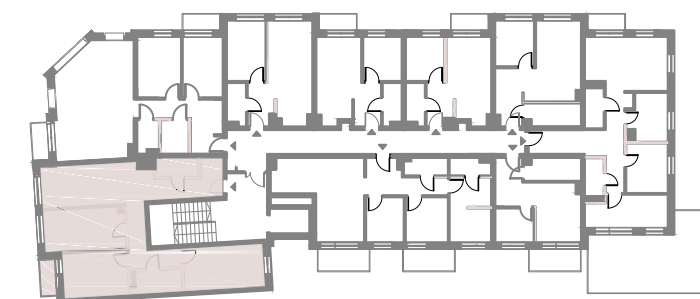

ściana z możliwością rozbiórki
ściana bez możliwości rozbiórki

1

Przedstawiona oferta ma charakter informacyjny i nie stanowi oferty handlowej w rozumieniu art. 66 § 1 Kodeksu Cywilnego. Przedstawione w treści oferty rysunki, wizualizacje, mapki itp. mają wyłącznie charakter poglądowy i ich ostateczny kształt może ulec zmianie.

Ventus Park

SWINOUJŚCIE LUXURY APARTMENTS
UL. Piłsudskiego 7, 72-600 Swinoujście

PIĘTRO 1

APARTAMENT MIESZKALNY nr 1

ul. Piłsudskiego 7/1

| | |
|-----------------|---------------------|
| Salon z aneksem | 16,39m ² |
| Sypialnia 1 | 14,82m ² |
| Sypialnia 2 | 13,10m ² |
| Sypialnia 3 | 15,41m ² |
| Łazienka 1 | 3,50m ² |
| Łazienka 2 | 4,87m ² |