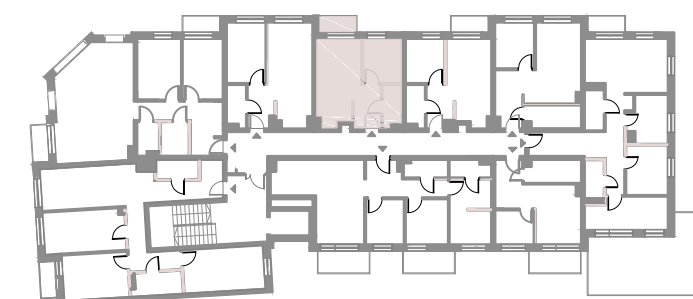

ściana z możliwością rozbiórki
ściana bez możliwości rozbiórki

4

0 1 2 5m

Przedstawiona oferta ma charakter informacyjny i nie stanowi oferty handlowej w rozumieniu art. 66 § 1 Kodeksu Cywilnego.
Przedstawione w treści oferty rysunki, wizualizacje, mapki itp. mają wyłącznie charakter poglądowy i ich ostateczny kształt może ulec zmianie.

Ventus Park

SWINOUJŚCIE LUXURY APARTMENTS
UL. Piłsudskiego 7, 72-600 Swinoujście

PIĘTRO 1

APARTAMENT MIESZKALNY nr 4

ul. Piłsudskiego 7/4

Salon z aneksem	15,48m ²
Sypialnia	7,42m ²
Łazienka	3,34m ²

31,10m²