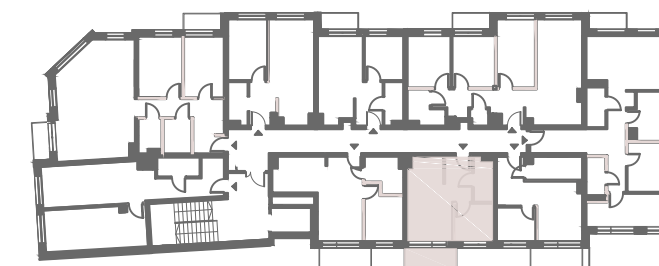

■ ściana z możliwością rozbiórki
■ ściana bez możliwości rozbiórki

37

0 1 2 5m

Przedstawiona oferta ma charakter informacyjny i nie stanowi oferty handlowej w rozumieniu art. 66 § 1 Kodeksu Cywilnego.
Przedstawione w treści oferty rysunki, wizualizacje, mapki itp. mają wyłącznie charakter poglądowy i ich ostateczny kształt może ulec zmianie.

Ventus Park

SWINOUJŚCIE LUXURY APARTMENTS
Ul. Piłsudskiego 7, 72-600 Swinoujście

PIĘTRO 4 (PODDASZE)

APARTAMENT MIESZKALNY nr 37

ul. Piłsudskiego 7/37

Salon z aneksem	14,88m ²
Sypialnia	6,37m ²
Łazienka	3,46m ²