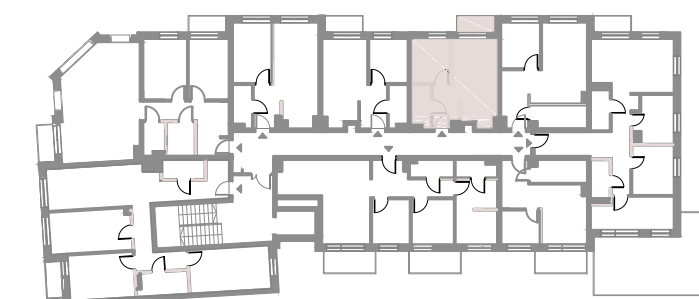

■ ściana z możliwością rozbiórki
■ ściana bez możliwości rozbiórki

5

0 1 2 5m

Przedstawiona oferta ma charakter informacyjny i nie stanowi oferty handlowej w rozumieniu art. 66 § 1 Kodeksu Cywilnego. Przedstawione w treści oferty rysunki, wizualizacje, mapki itp. mają wyłącznie charakter poglądowy i ich ostateczny kształt może ulec zmianie.

Ventus Park

SWINOUJŚCIE LUXURY APARTMENTS
UL. Piłsudskiego 7, 72-600 Swinoujście

PIĘTRO 1

APARTAMENT MIESZKALNY nr 5

ul. Piłsudskiego 7/5

Salon z aneksem	15,48m ²
Sypialnia	7,42m ²
Łazienka	3,34m ²

30,73m²