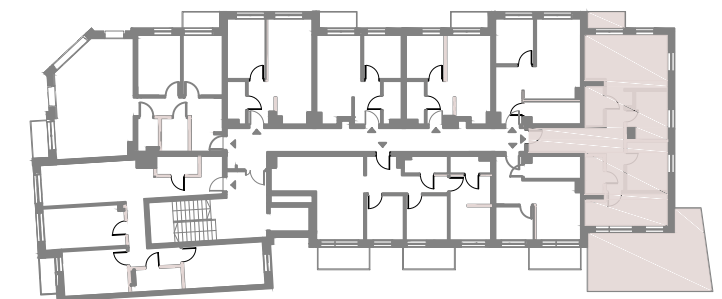

Ventus Park

SWINOUJŚCIE LUXURY APARTMENTS
UL. Piłsudskiego 7, 72-600 Swinoujście

PIĘTRO 1

APARTAMENT MIESZKALNY nr 7

ul. Piłsudskiego 7/7

Salon z aneksem	22,49m ²
Sypialnia 1	7,68m ²
Sypialnia 2	8,94m ²
Sypialnia 3	11,21m ²
Łazienka 1	3,38m ²
Łazienka 2	3,15m ²