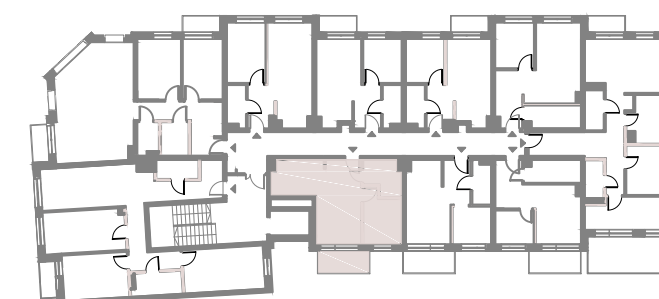

■ ściana z możliwością rozbiórki
■ ściana bez możliwości rozbiórki

19

0 1 2 5m

Przedstawiona oferta ma charakter informacyjny i nie stanowi oferty handlowej w rozumieniu art. 66 § 1 Kodeksu Cywilnego.
Przedstawione w treści oferty rysunki, wizualizacje, mapki itp. mają wyłącznie charakter poglądowy i ich ostateczny kształt może ulec zmianie.

Ventus Park

SWINOUJŚCIE LUXURY APARTMENTS
UL. Piłsudskiego 7, 72-600 Swinoujście

PIĘTRO 2

APARTAMENT MIESZKALNY nr 19

ul. Piłsudskiego 7/19

Salon z aneksem	19,20m ²
Sypialnia	8,41m ²
Łazienka	5,10m ²

36,90m²